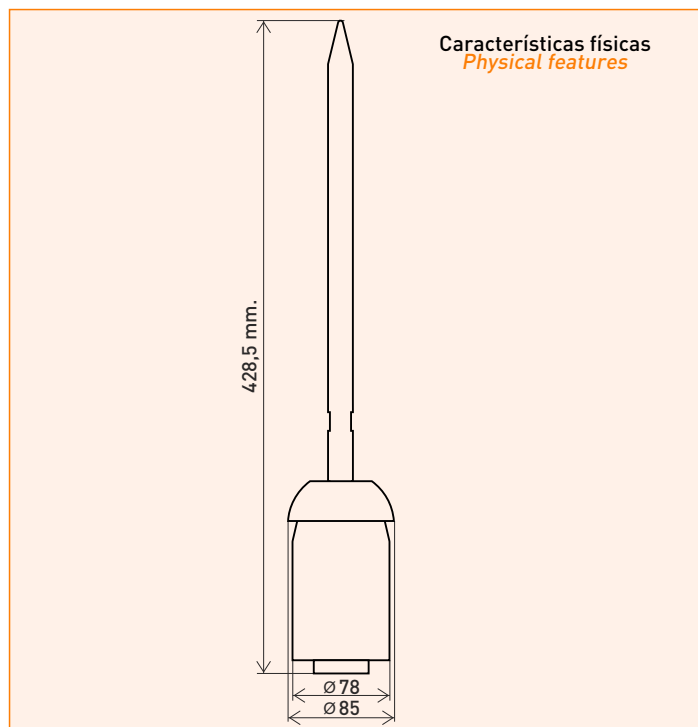

nimbus[®] 30

Pararrayos con avance de cebado (PDC)
Lightning rod with early streamer emission (ESE)

Características técnicas

Technical features

Código/Code		77901130			
Nivel de protección/Protection level		Nivel I (D=20m)	Nivel II (D=30m)	Nivel III (D=45m)	Nivel IV (D=60m)
Cumple con UNE-21186:2011 According to UNE-21186:2011		Sí / Yes			
Cumple con CTE-SU8 According to CTE-SU8		Sí / Yes			
Máxima corriente de descarga soportada (10/350) Maximum withstand discharge current (10/350)	I _{imp} [kA]	200			
Avance de cebado (PDC) Early Streamer Emission (ESE)	[μs]	30			
Radio de protección (en metros) Protection radius (in meters)	h [2m]	19	22	25	28
	h [5m]	48	55	63	71
	h [10m]	49	57	66	75
	h [20m]	50	59	71	81
	h [30m]	49	60	73	85
	h [40m]	46	59	75	88
	h [50m]	40	57	75	89
	h [60m]	30	52	73	90
Peso Weight	[gr]	2995			
Material Material		Inox 316			
Grado de protección del envoltorio Enclosure		IP 67			
Certificaciones Certifications					